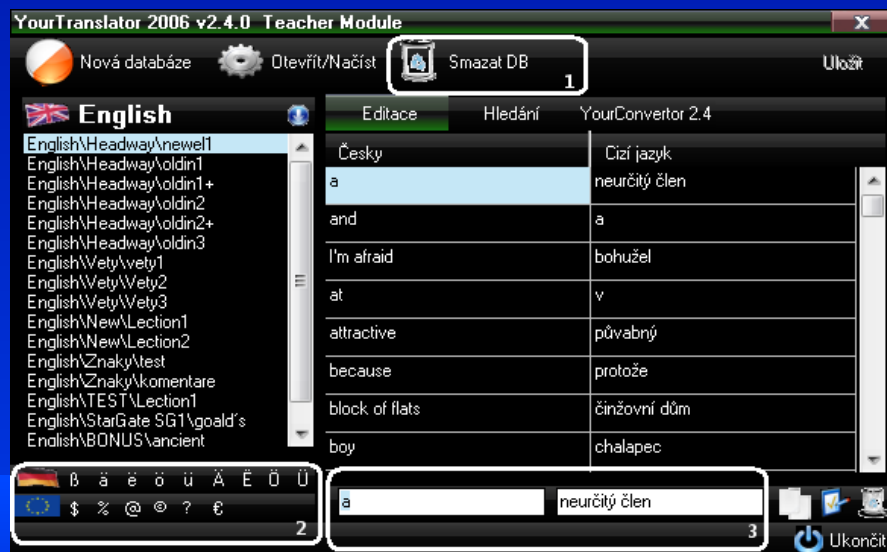

Editor I

1) Smaže lekci
2) Speciální znaky
3) Prostor pro editaci