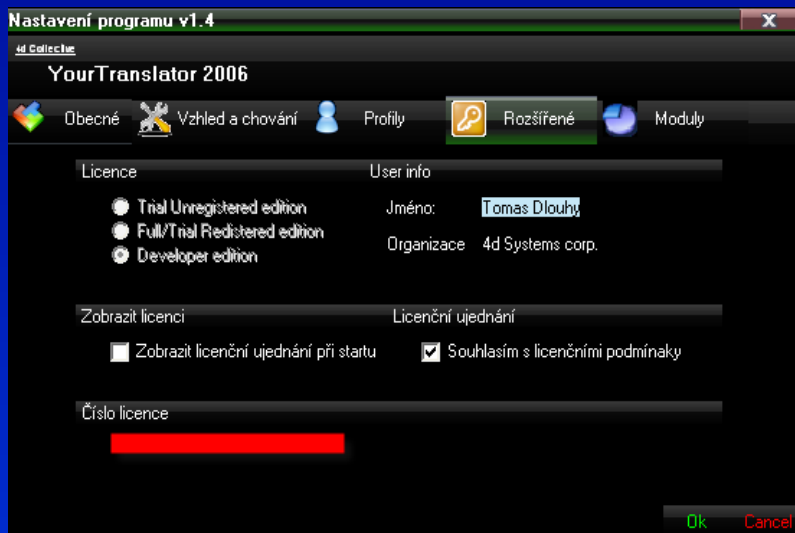

**Název testu:** English\Headway\newell1  Exit

Po skončení lekce zároveň bude výsledek uložen do statistik

# Nastavení programu I

- **Obecné**  
obsahuje nastavení výchozího načítání lekce
- **Vzhled a chování**  
volba vzhledu, prohlížeče nápovědy
- **Profily**  
vytváří, maže a edituje uživatele tohoto programu

# Nastavení programu II

- **Rozšířené**  
Obsahuje informace o typu licence, o vlastníkovi a souhlas s licencí
- **Moduly**  
instalované součásti programu