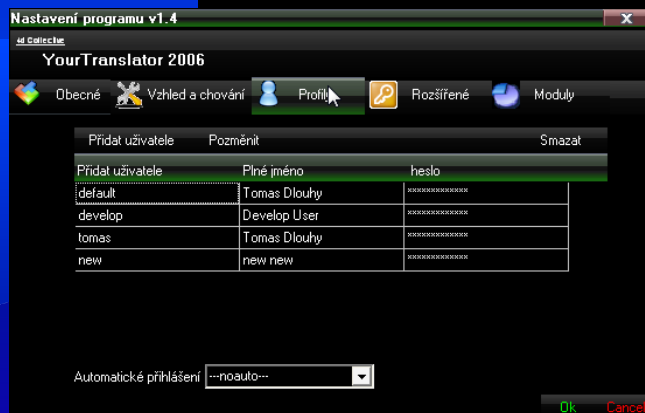

Nastavení programu I

- **Obecné**
  obsahuje nastavení výchozího načítání lekce
- **Vzhled a chování**
  volba vzhledu, prohlížeče nápovědy
- **Profily**
  vytváří, maže a edituje uživatele tohoto programu